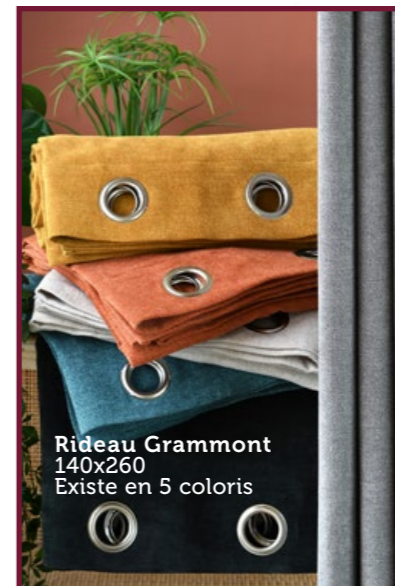

Rideau Pinzolo fond blanc 130x260 Skieurs bande grise,écru ou kaki

Rideau Grammont 140x260 Existe en 5 coloris