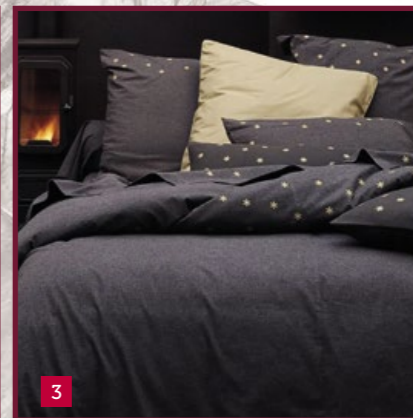

### 14 • Sommier Tapissier Hospitality MERINOS

13 lattes massives H14cm - Tissu déco coloris gris et gris foncé

1

2

3

4

5

6