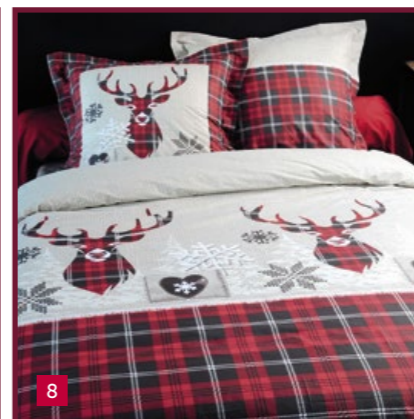

1

2

3

4

18

1 • Couettes et Oreillers

Couettes Synthétiques ouate 200gr ou 400gr Oreillers confort carrés ou rectangulaires polyester ou mémoire de forme Surmatelas Mémoire de forme 3 tailles (90 x 190 - 140 x 190 - 160 x 200)

2 • Protège-Matelas

Imperméables ou 100% coton Grands bonnets Différentes tailles (du 80 x 190 au 160 x 190 et du 160 x 200 au 180 x 200)

3 • Draps Housse 100% Coton

Grands bonnets Différentes couleurs et tailles disponibles (du 80 x 190 au 160 x 190 et du 160 x 200 au 180 x 200)

4 • Sommier tapissier Classiflex

à lattes recouvertes H15cm Tissu écru Existe dans toutes les tailles, et en version tissu déco

6

14

5 • Matelas Nacre

Mousse densité HR40 kg/m³ épaisseur 23 cm confort souple Garantie 5 ans - existe dans toutes les tailles

6 • Sommier Tapissier

Sommier tapissier et tête de lit déco différentes tailles et coloris disponibles

7 • Matelas AQUILA

Mousse alvéolaire 100% EOLE AIR@ SOJA, ép25cm, 7 zones de confort, confort ferme, existe dans toutes les tailles

8 • Matelas JADE

mousse Polyurethane D40kg/m³, épaisseur 23cm Confort ferme, existe en différentes tailles

9 • Sommier Tapissier Classiflex

à lattes recouvertes H15cm Tissu écru Existe dans toutes les tailles, et en version tissu déco

10 • Sommier Tapissier

à lattes recouvertes Bultex Existe dans toutes les tailles

8

13

14

11 • Matelas INFINITY I301 BULTEX

Accueil moelleux, soutien ferme - ép23cm Âme 100% Bultex Nano, mousse de confort body Soft, 2 Faces de couchage été/ Hiver - Existe dans toutes les tailles

12 • Matelas The Special Guest MERINOS

ép 26cm Ressorts ensachés + mousse alvéolaire 25kg/m³, Accueil moelleux, soutien équilibré, face été/hiver

13 • Matelas The Guest MERINOS