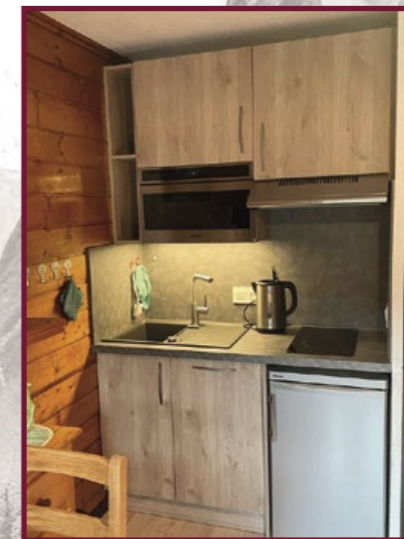

L'Atelier de Théo réalise votre cuisine **sur mesure** dans un Style Montagne ou Contemporain. **RENSEIGNEZ-VOUS.**

**Tout est possible, votre cuisine au centimètre près !**  
Une cuisine tendance avec des aménagements fonctionnels, astucieux, à l'image de vos idées et adaptés à votre espace.