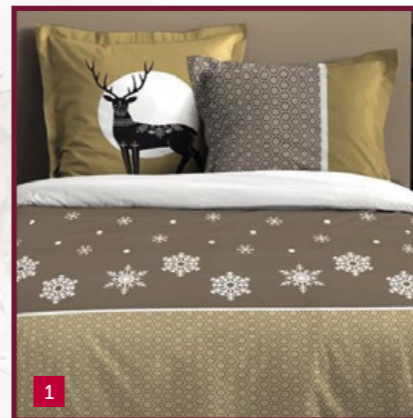

14 • Sommier Tapissier Hospitality MERINOS

13 lattes massives H14cm - Tissu déco coloris gris et gris foncé

1